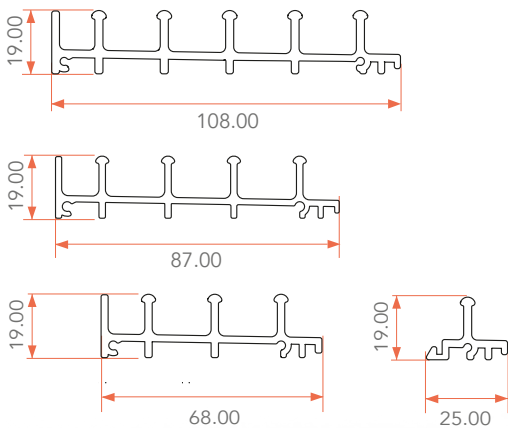

MAXIMA

Maxima è la vetrata panoramica ideale per le sue grandi dimensioni (supera 14 m L e fino a 3 m H). È ritenuta la vetrata panoramica scorrevole con **maggiore tenuta al vento** presente sul mercato.

Guida inferiore 5 | 4 | 3 vie + aggiunta ★

APPLICAZIONI

indoor

outdoor

REGOLAZIONE ALTEZZA ANTA

±0,7 mm

resiste al vento fino a 120 km/h

vetri di sicurezza

4 ante

5 ante

6 ante

7 ante

8 ante

10 ante

12 ante

14 ante